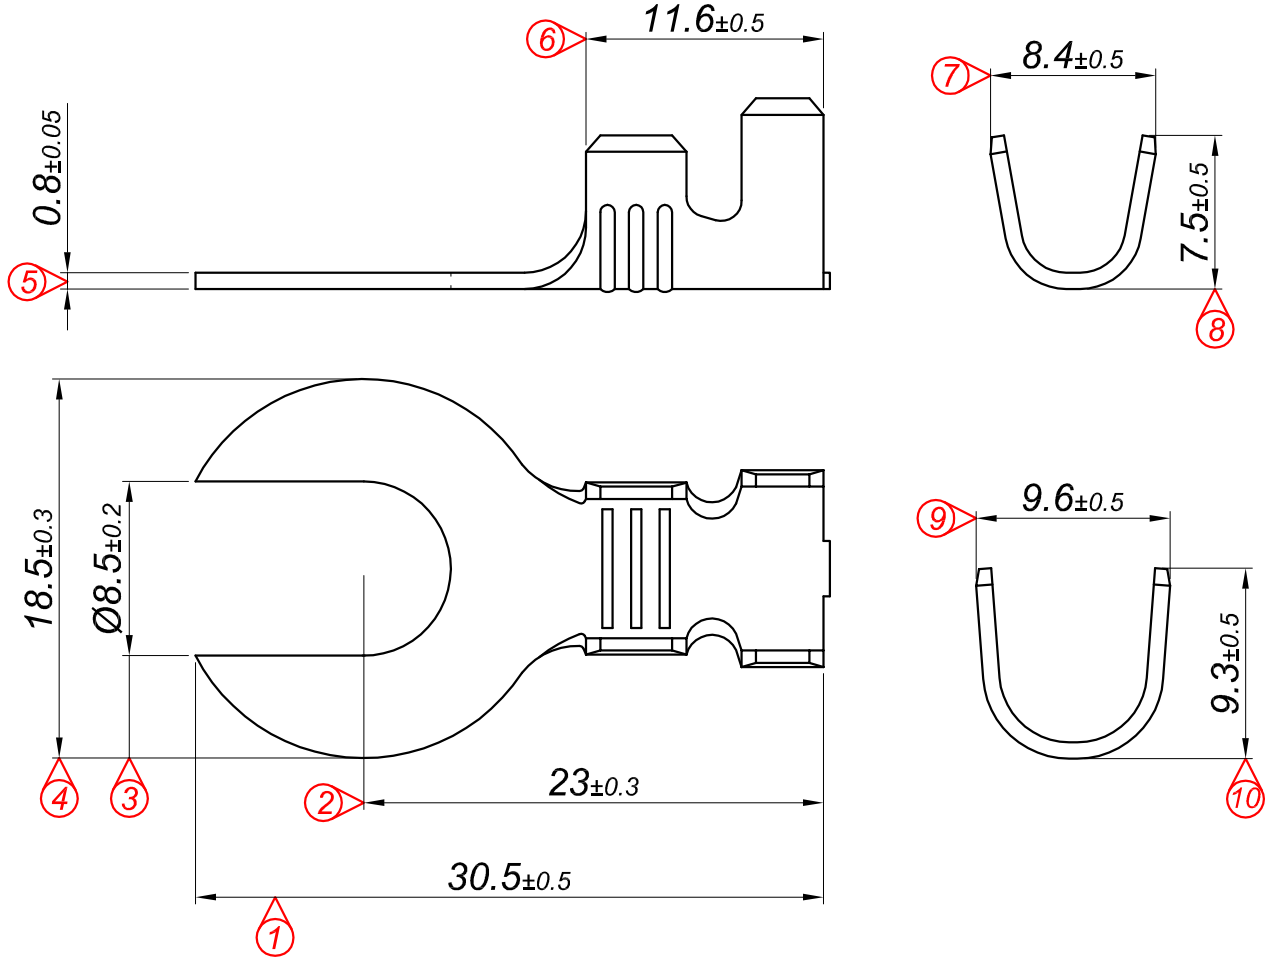

PARÇA KODU PART CODE	PARÇA ADI PART NAME	s ÖLÇÜSÜ (KALINLIK) s MEASURE (THICKNESS)	Malzeme Material	Kaplama / Coating		
				SN	AG	Nİ
TÇ 2521 DP	10 NO KABLO UCU Ø8.5 ÇATAL =DP=	-----	(CuZn30) Pirinç / Brass	-	-	-
TÇ 2521 DPK	10 NO KABLO UCU Ø8.5 ÇATAL=DPK=	-----	(CuZn30) Pirinç / Brass	+	-	-

Kablo Kesiti

Wire Section : 4 - 8 mm²

Resmin Üzerinden Ölçü Almayınız

Don't use the drawing for measuring purpose

Tarih / Date	20.08.2013	İmza /Signature	Ölçek / Scale		
Çizen / Desing	M.Yağcı		3 / 1		
Onay / Approval	S.Gölcük			No	Değişiklik / Revision
	Parça Adı: Part Name	10 NO KABLO UCU Ø8.5 ÇATAL	Parça Kodu: Part Code	TÇ 2521	